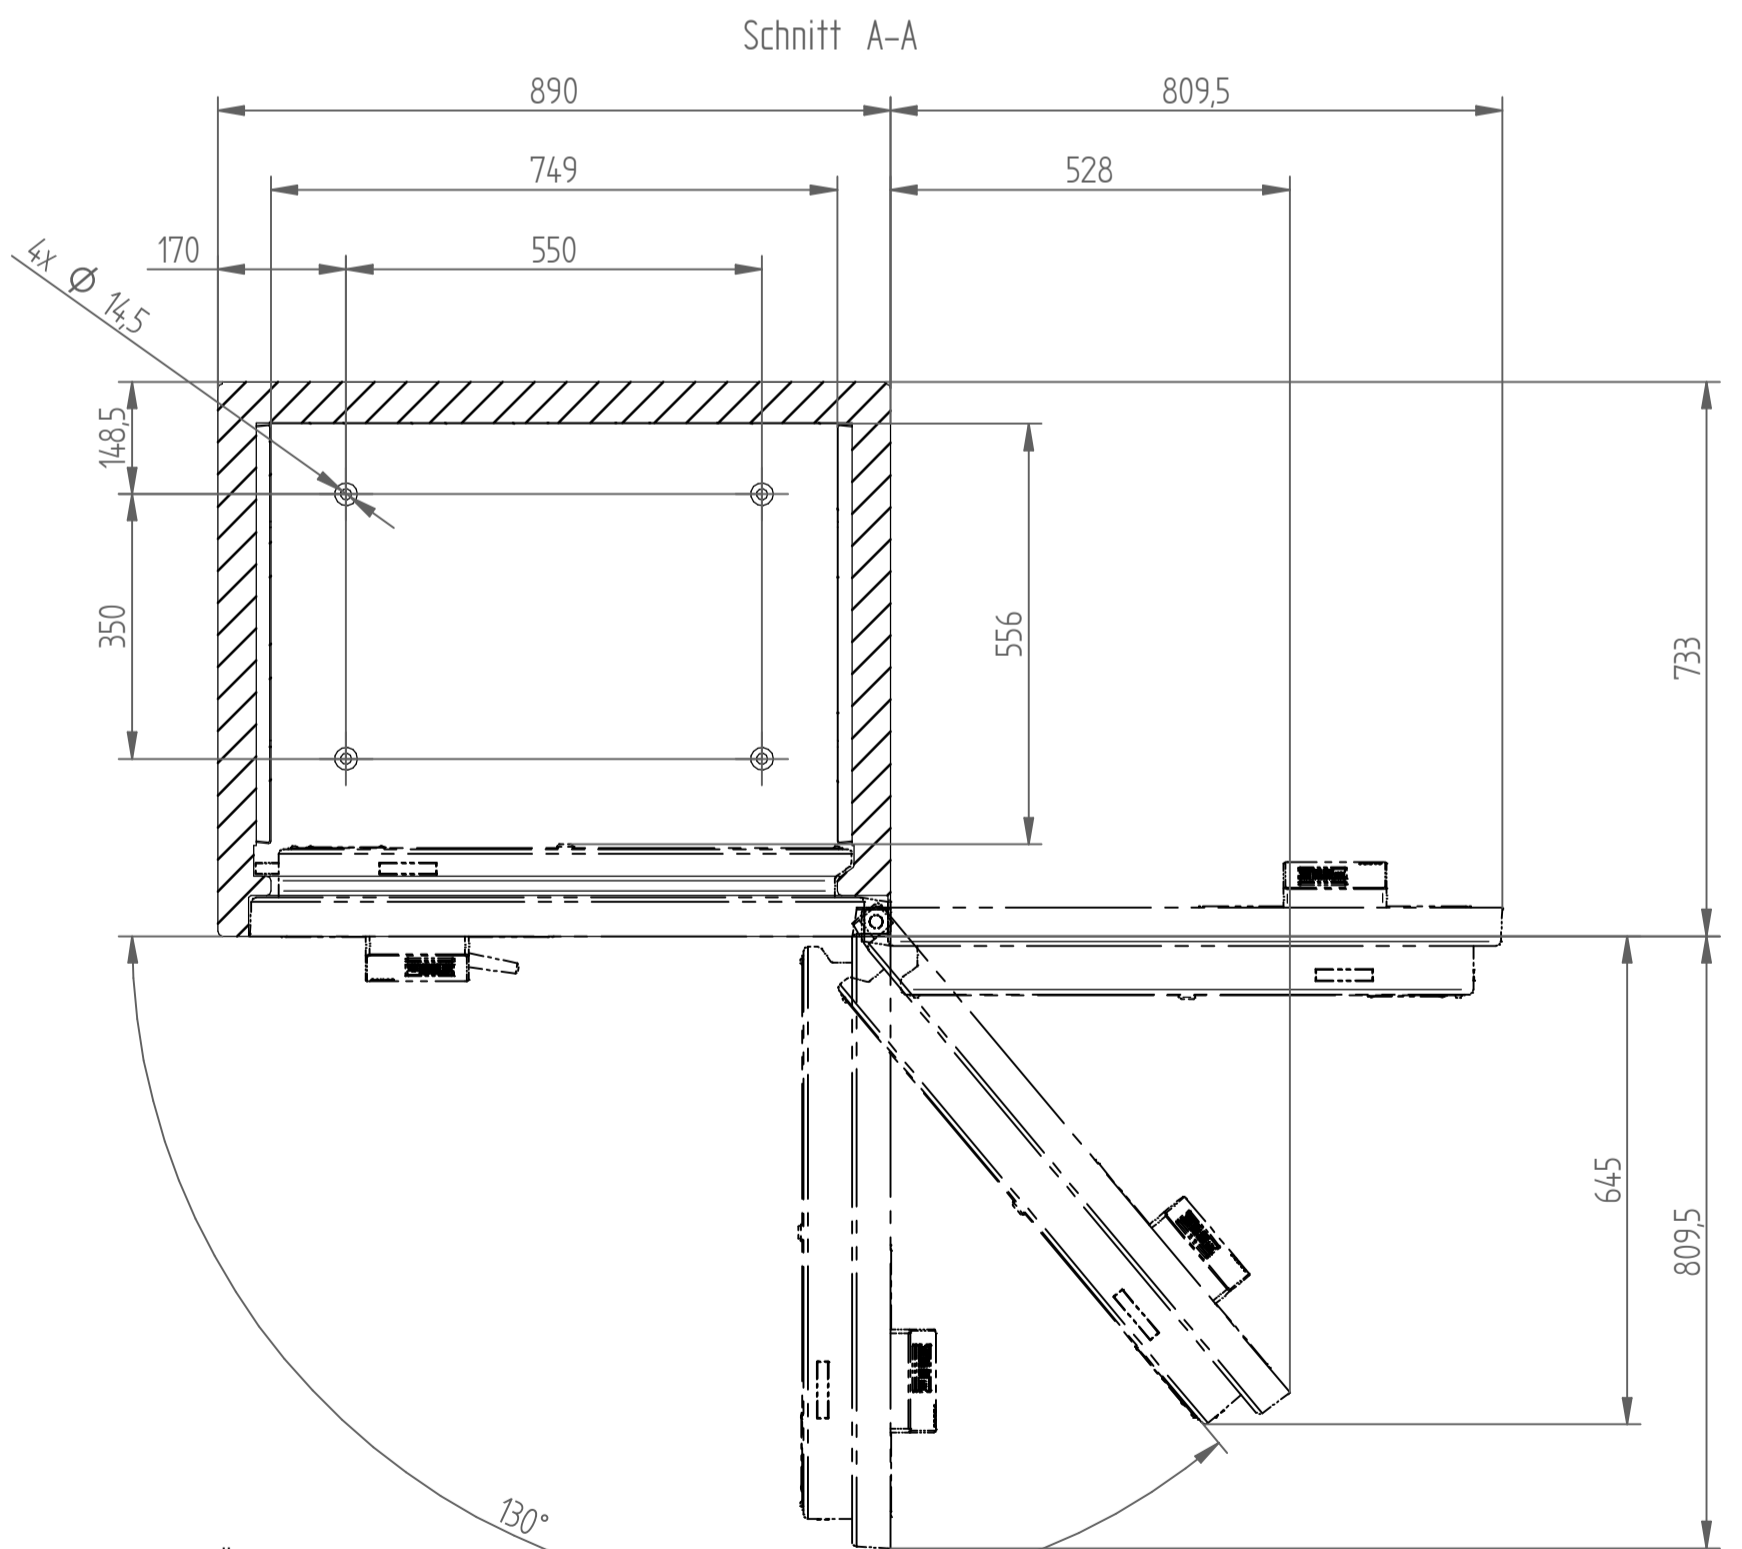

Ab 130° Öffnungswinkel ist die volle Innenbreite zugänglich

Spezifikationen	
Aussenmasse (HxBxT)	1850 x 890 x 733 mm
Innenmasse (hxbxt)	1707 x 749 x 556 mm
Inhalt	ca. 711 Liter
Gewicht Türe	ca. 345 kg
Gewicht Gehäuse	ca. 1090 kg
Gewicht Total	ca. 1435 kg

Masstab: 1:10

Name	Datum
Gezeichnet mho	07.06.2024
Geprüft aho	07.06.2024

WALDIS Business 1850-XL

WALDIS
TRESORE
CH-8153 Rümlang

Zeichnungs-Nr.: 100.0321
Revision: B
Gewicht: 1435.000 kg

A2