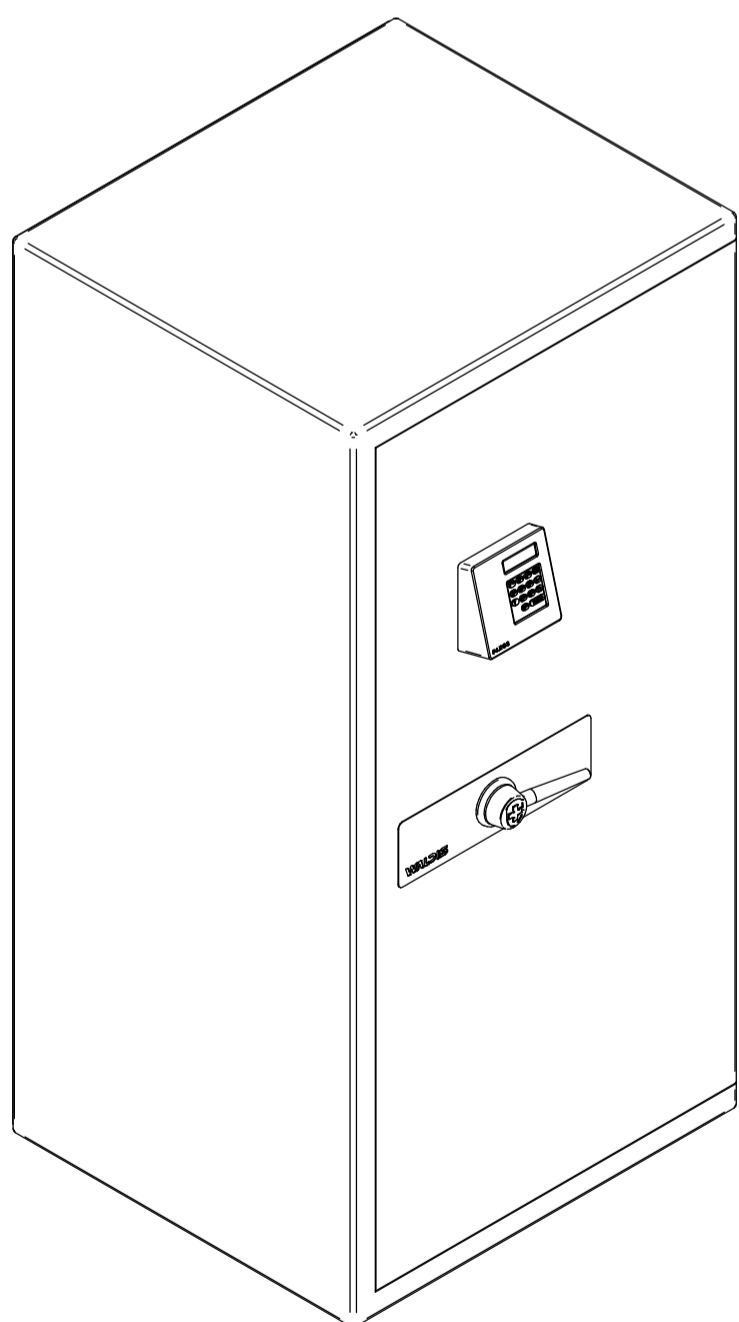

Spezifikationen	
Aussenmasse (HxBxT)	1450 x 720 x 643 mm
Innenmasse (hxbxt)	1307 x 579 x 466 mm
Inhalt	ca. 354 Liter
Gewicht Türe	ca. 220 kg
Gewicht Gehäuse	ca. 740 kg
Gewicht Total	ca. 960 kg

Masstab: 1:10

Name	Datum
Gezeichnet ram	24.10.2022
Geprüft mho	06.04.2023

WALDIS Business 1450

WALDIS
TRESORE
CH-8153 Rümlang

Zeichnungs-Nr.: 100.0317
Revision: A
Gewicht: 960.000 kg