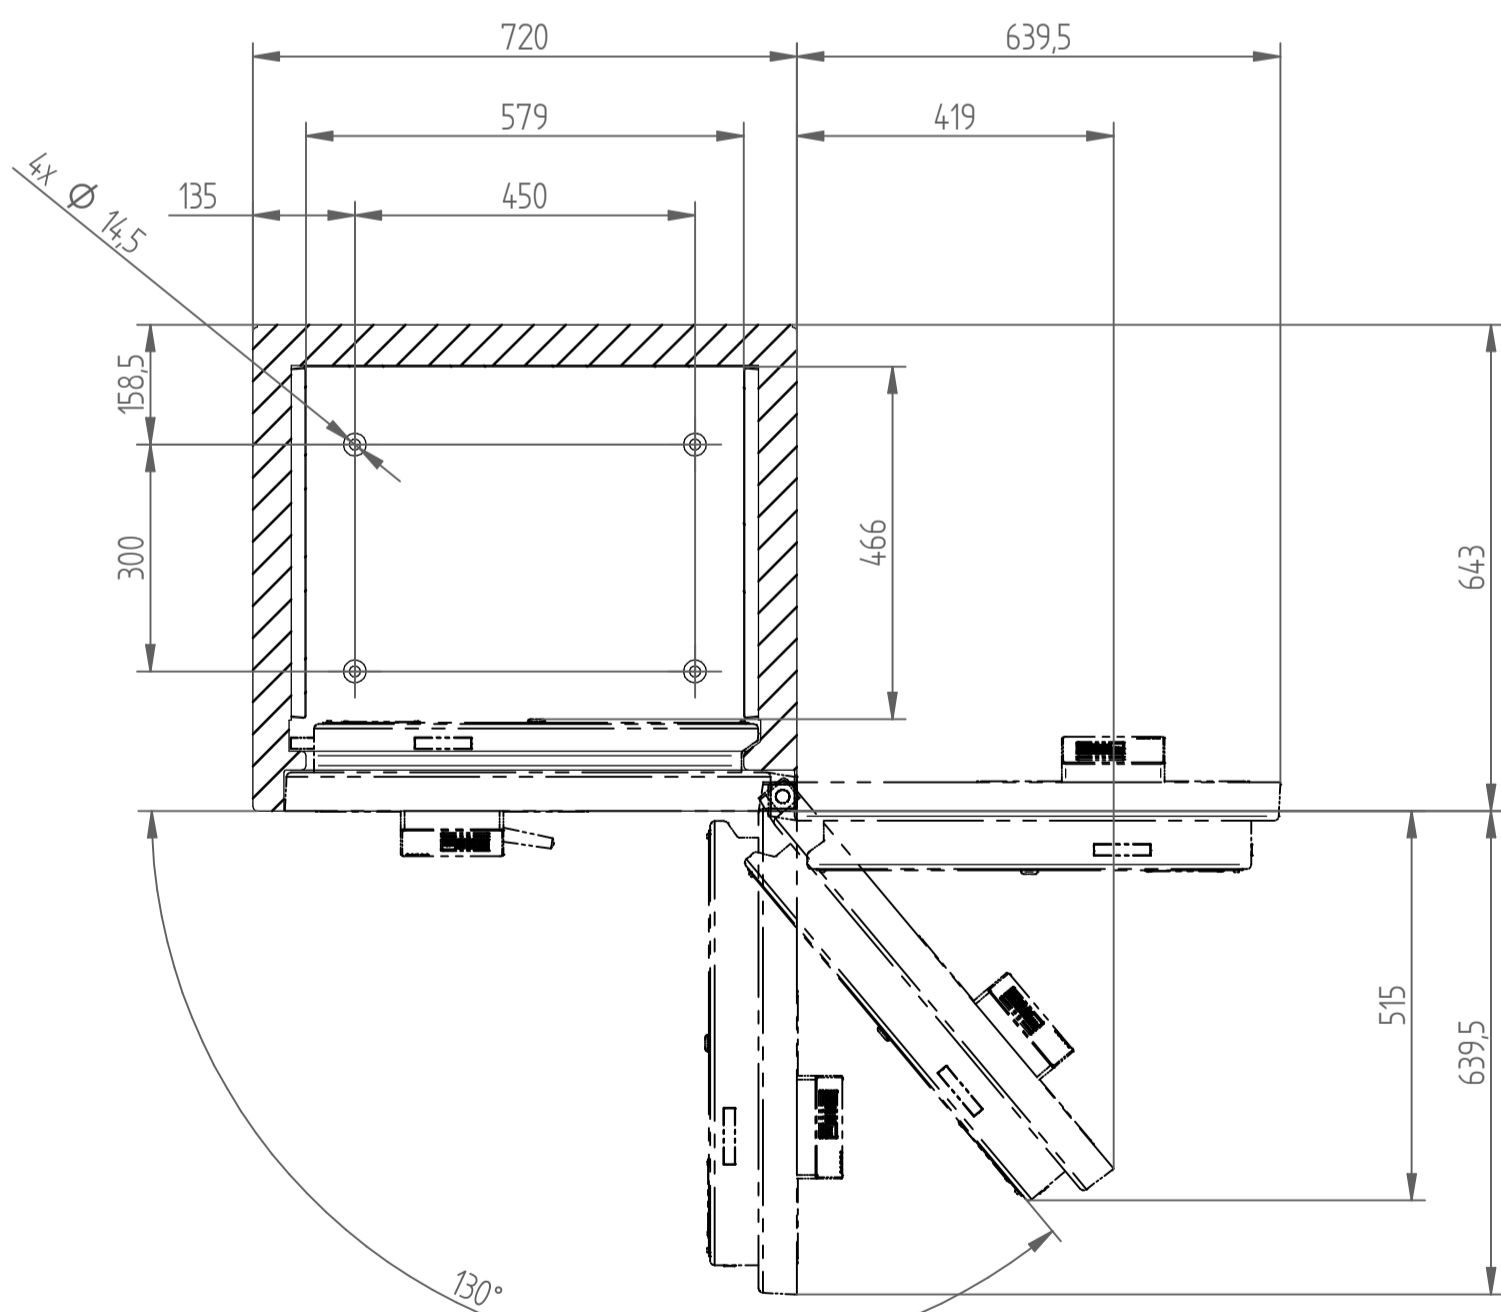

Schnitt A-A

Ab 130° Öffnungswinkel ist die volle Innenbreite zugänglich