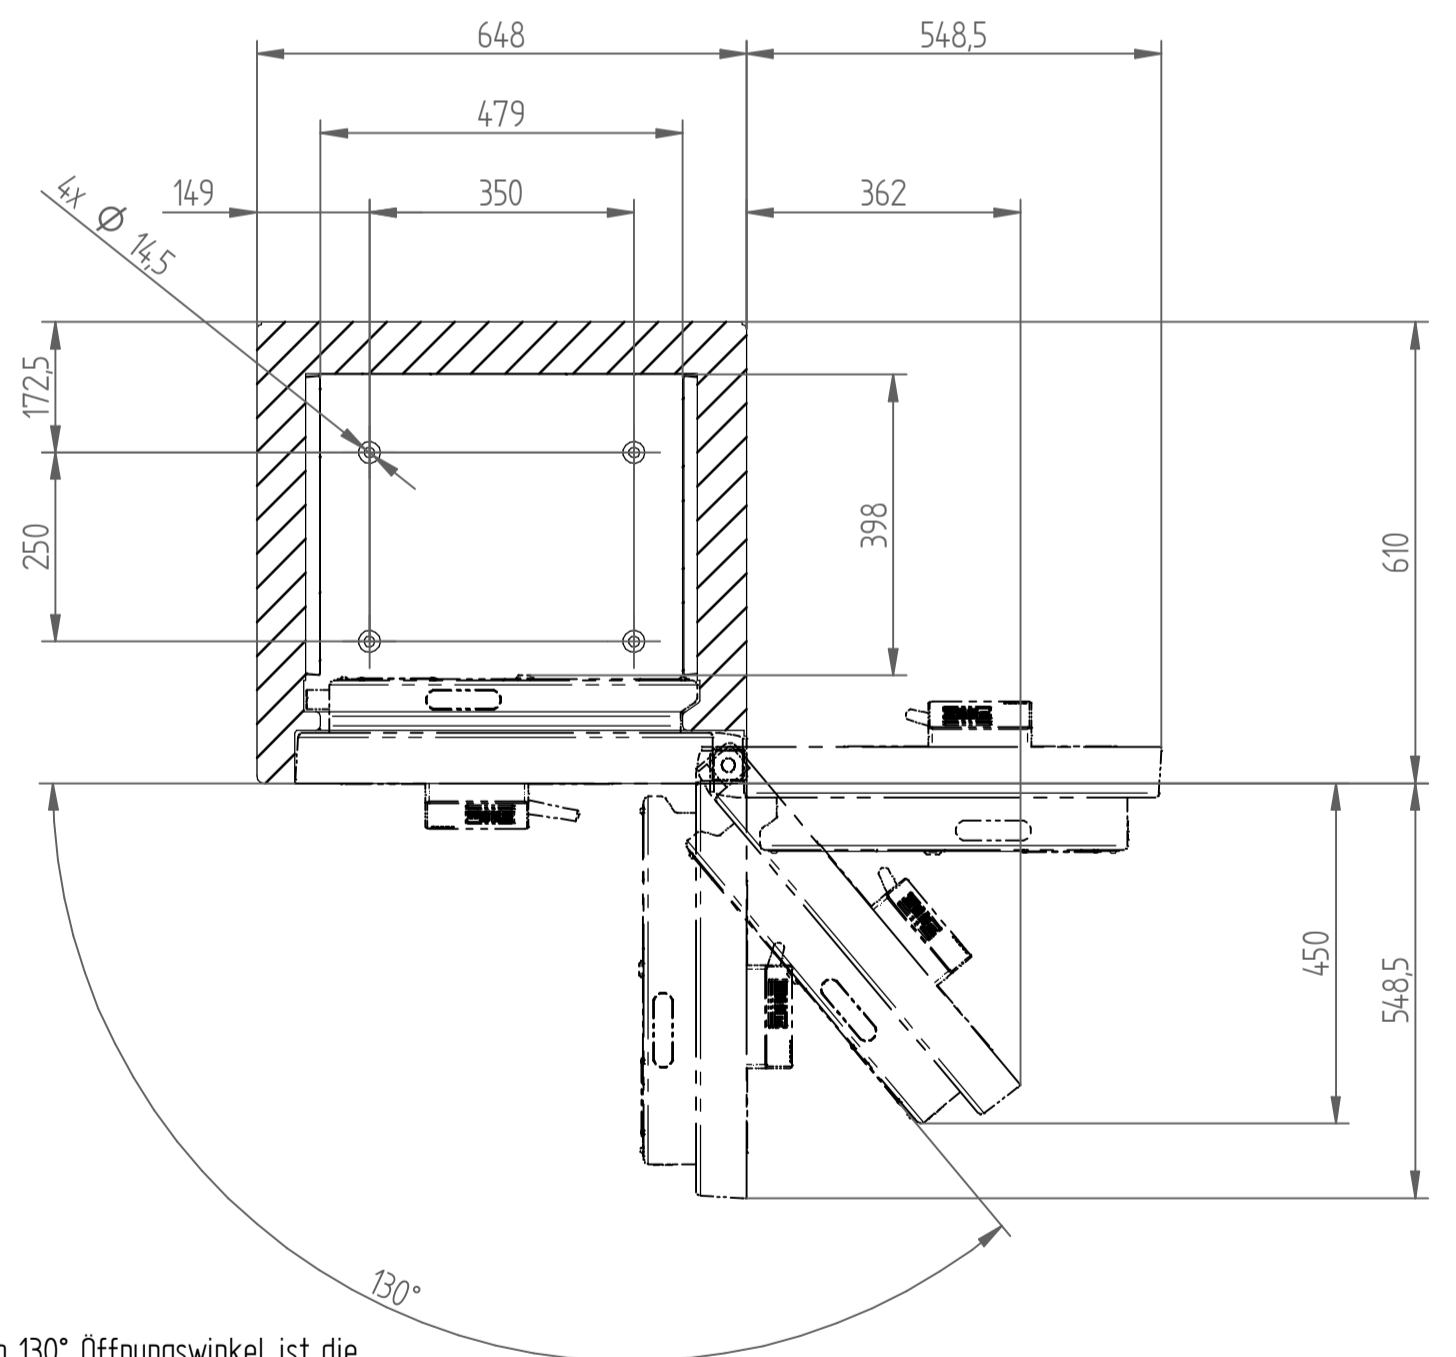

Schnitt A-A

Ab 130° Öffnungswinkel ist die volle Innenbreite zugänglich