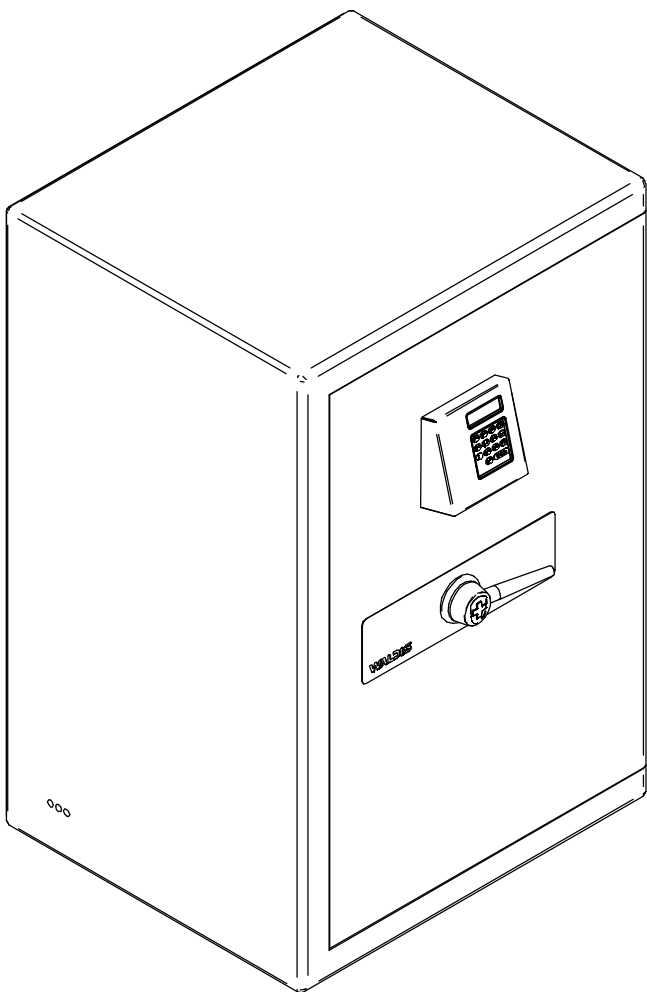

Ab 130° Öffnungswinkel ist die volle Innenbreite zugänglich

Spezifikationen	
Aussenmasse (HxBxT)	1000 x 648 x 560 mm
Innenmasse (hxbxt)	829 x 479 x 348 mm
Inhalt	ca. 138 Liter
Gewicht Türe	ca. 170 kg
Gewicht Gehäuse	ca. 505 kg
Gewicht Total	ca. 675 kg