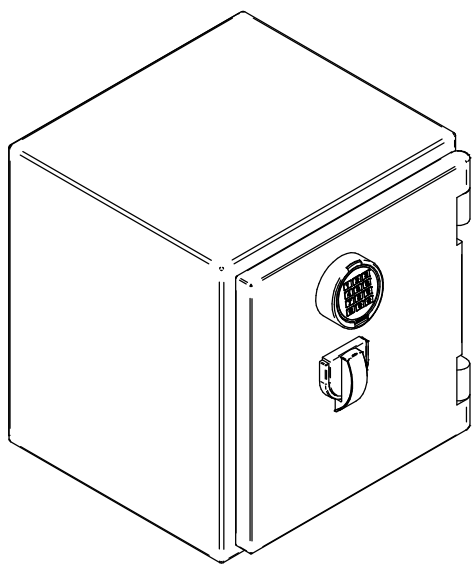

Schnitt A-A

Ab 145° Öffnungswinkel ist die volle Innenbreite zugänglich

Spezifikationen	
Aussenmasse ( HxBxT )	480 x 440 x 435 mm
Innenmasse ( hxbxt )	390 x 350 x 288 mm
Inhalt	ca. 39 Liter
Gewicht Türe	ca. 38 Kg
Gewicht Gehäuse	ca. 87 Kg
Gewicht Total	ca. 125 Kg