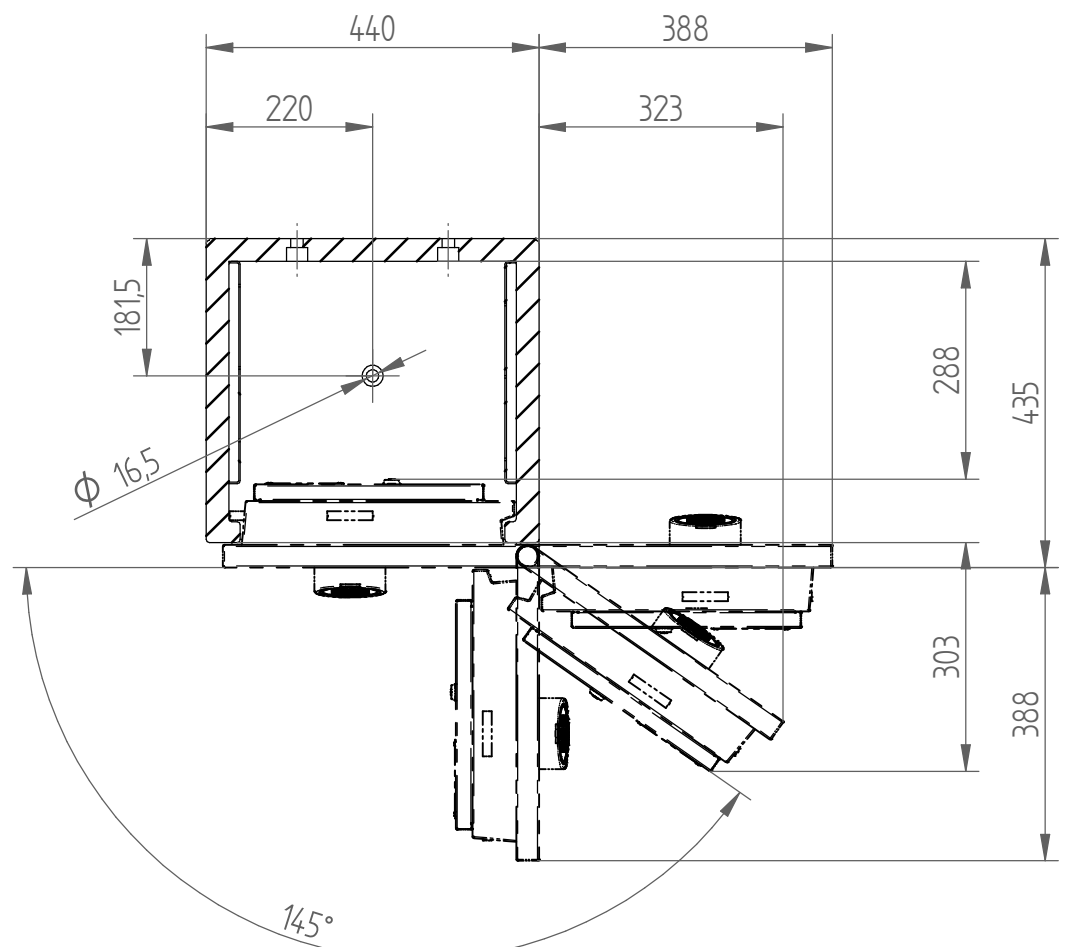

Schnitt A-A

Ab 145° Öffnungswinkel ist die volle Innenbreite zugänglich

Spezifikationen	
Aussenmasse ( HxBxT )	480 x 440 x 435 mm
Innenmasse ( hxbxt )	390 x 350 x 288 mm
Inhalt	ca. 39 Liter
Gewicht Türe	ca. 38 Kg
Gewicht Gehäuse	ca. 87 Kg
Gewicht Total	ca. 125 Kg

Massstab: 1:5

Das Urheberrecht an diesen Zeichnungen und allen Beilagen, die dem Empfänger persönlich anvertraut sind, verbleibt jederzeit unserer Firma. Ohne unsere schriftliche Genehmigung dürfen sie nicht kopiert oder vervielfältigt, auch niemals dritten Personen mitgeteilt oder zugänglich gemacht werden.

Name	Datum
Gezeichnet ram	03.02.2023
Geprüft mho	31.03.2023

**WALDIS**  
TRESORE  
CH-8153 Rümlang

Waldis Basic 480

Zeichnungs-Nr.: 100.0059  
Revision: A  
Gewicht: 125.000 kg