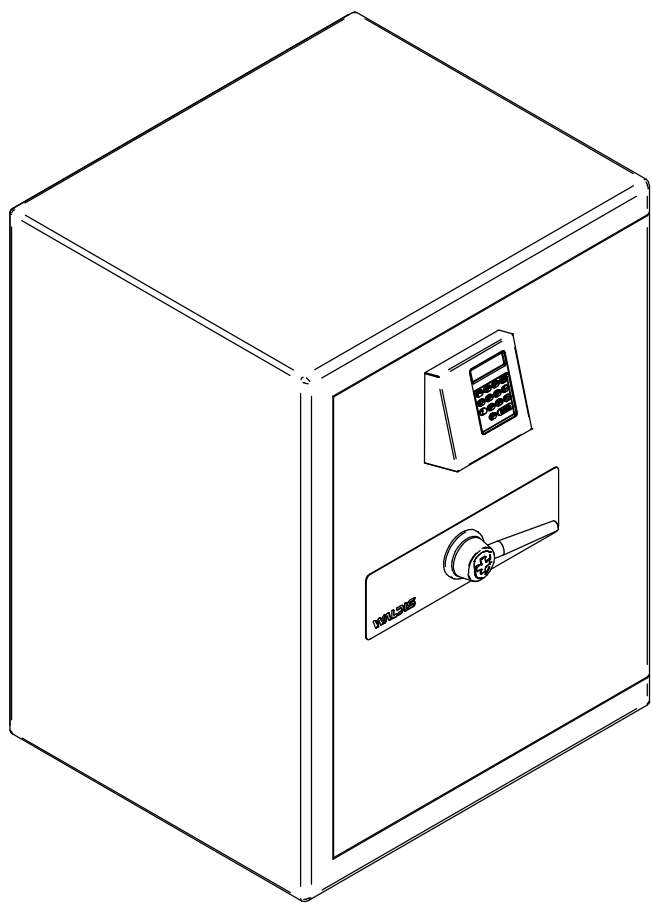

Ab 130° Öffnungswinkel ist die volle Innenbreite zugänglich

Spezifikationen	
Aussenmasse ( HxBxT )	850 x 648 x 560 mm
Innenmasse ( hxbxt )	679 x 479 x 348 mm
Inhalt	ca. 113 Liter
Gewicht Türe	ca. 145 kg
Gewicht Gehäuse	ca. 450 kg
Gewicht Total	ca. 595 kg